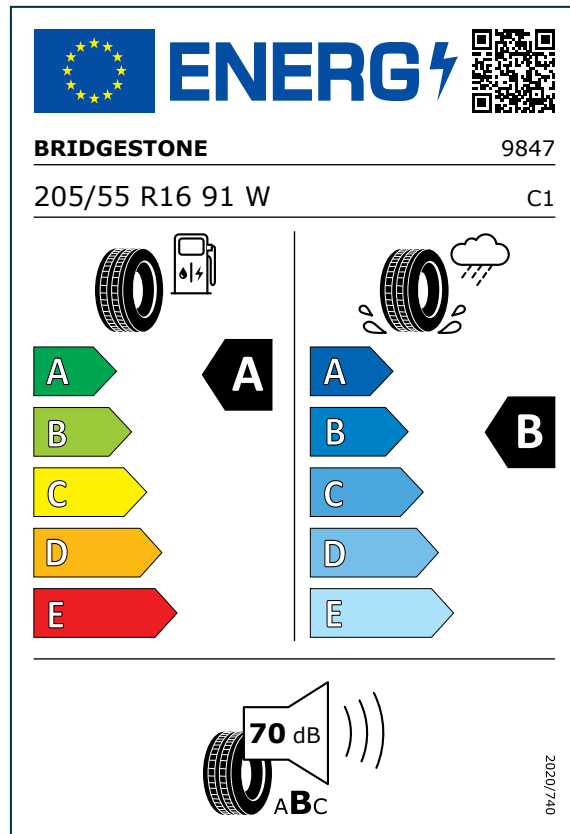

תוויות צמיגים - BMW i4

- תצרוכת האנרגיה ובטיחות השימוש בדרך תלויים משמעותית בהתנהגות הנהג ובפרט:
 - נהיגה חסכונית יכולה להפחית משמעותית את צריכת האנרגיה
 - יש לבדוק לחץ אוויר בצמיגים באופן קבוע כדי להבטיח תצרוכת אנרגיה מיטבית ומניעת החלקה
 - יש להקפיד על שמירת מרחק בלימה בטוח

לדף התקינה האירופאית (דירקטיבה (EU) 2020/740)) המוקדש לנושא לחץ **כאן**

קישור למסד נתונים
האירופי לכל המוצרים
הנדרשים לתווית אנרגיה

מקרא

שם יצרן הצמיגים

מידת הצמיג

דירוג מדד צריכת הדלק של
הצמיג:
A - יעילות צריכה גבוהה ביותר
E - יעילות צריכה נמוכה ביותר

דירוג מדד יכולת הבלימה של
הצמיג בכביש רטוב:
A - הדירוג הגבוה ביותר
E - הדירוג הנמוך ביותר

דירוג מדד הרעש החיצוני של הצמיג בדציבלים:
A - גל שחור: שקט (3 דציבלים או יותר מתחת לסף האירופי העתידי)
B - גלים שחורים: מתון (בין הסף האירופי העתידי ו-3 דציבלים לפחות)
C - גלים שחורים: רועש (מעל הסף האירופי העתידי)